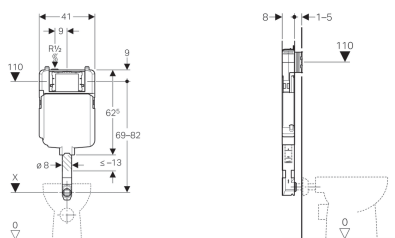

Rezervor încastrat Geberit Sigma 8 cm, 6 / 3 litri

Imagine exemplificativă

Domenii de utilizare

- Pentru pereți zidiți
- Pentru montare în instalații aplicate la înălțimea elementului sau a încăperii
- Pentru montare în pereți de instalații la înălțimea încăperii
- Pentru vase WC pe pardoseală
- Pentru spălare cu un volum de apă, cu două volume de apă sau spălare start-stop

Caracteristici

- Seria constructivă 2016
- Rezervor încastrat cu acționare din față
- Rezervor încastrat izolat cu apă de condens
- Plasă fibră de sticlă, premontată
- Post spălarea imediată posibilă cu setările din fabrică
- Cot de spălare cuplat
- Cot de spălare reglabil în sus 2 cm și în jos 1 cm
- Lucrări de instalare și de întreținere la rezervorul încastrat, fără unelte
- Racord de apă stânga sus
- Caseta de protecție pentru gura de vizitare protejează împotriva umidității și a murdăriei

- Casetă de protecție cu posibilitate de scurtare, adecvată pentru clapete de acționare aliniată la faianța

Date tehnice

Presiune de curgere	0.1-10 bar
Temperatura maximă a apei	25 °C
Setare din fabrică pentru volumul de spălare	6 și 3 l
Interval de setare pentru volum mare de spălare	4.5 / 6 / 7.5 l
Interval de setare a volumului mic de spălare	3-4 l

Lista elementelor livrate

- Racord de alimentare la apă R 1/2", compatibil MF, cu robinet de închidere cu acționare manuală
- Casetă de protecție pentru gura de vizitare
- Cot de spălare cu cochilii de nișă
- Țeavă racord spălare \varnothing 45 mm
- Dopuri de protecție
- 2 plăcuțe metalice cu fante
- Material de fixare